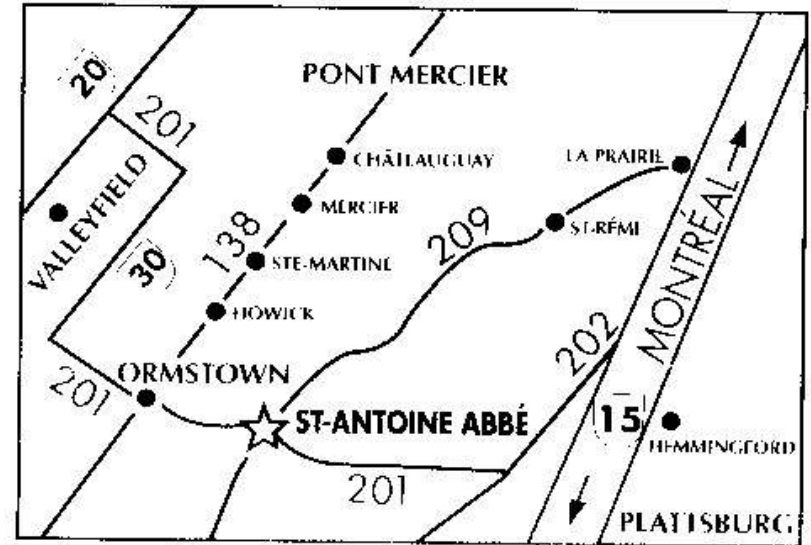

- 1 NOVICE B: 31
- 2 OPEN B: 70-72
- 3 UTILITY: 100-101-103

Total - 6 dogs

ENVIRON 50 KM DU PONT MERCIER